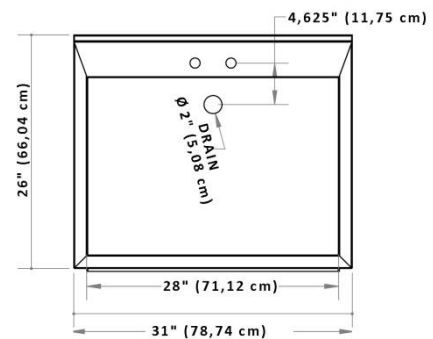

Cuve de lavage double option : sans séparateur
Utility sink (laundry tub) option: without separator

Trémies (porcs) • Équipements inox • Chauffe-piscines • Chaudières - fournaies - ventilation • Équipements d'érablière