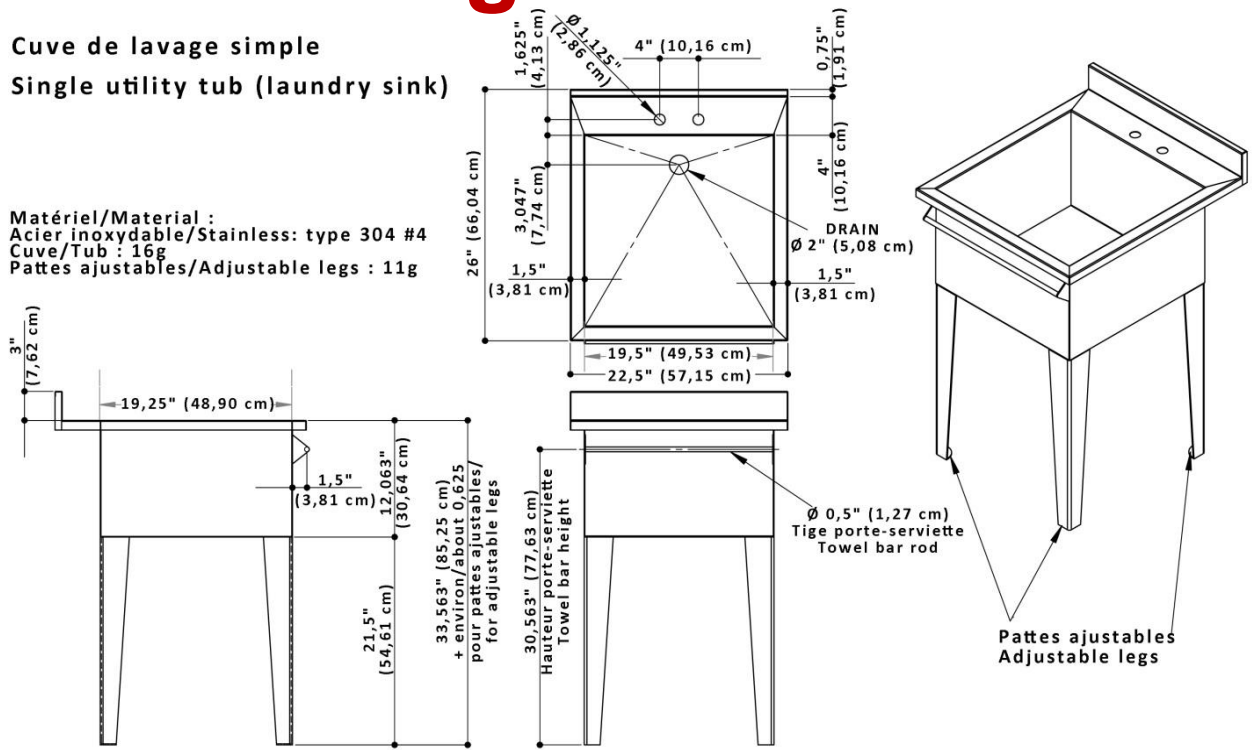

# Cuve de lavage

(évier-lavabo)

- Qualité industrielle supérieur
- Durabilité
- 3 formats standards ou sur mesure
- Acier inoxydable brossé
- Pattes ajustables
- Cuve simple ou double avec ou sans séparateur
- Drain inclus
- Robinetterie non incluse
- Mesures au verso

# Cuve de lavage mesures formats standards

**Cuve de lavage simple**  
**Single utility tub (laundry sink)**

**Matériel/Material :**  
Acier inoxydable/Stainless: type 304 #4  
Cuve/Tub : 16g  
Pattes ajustables/Adjustable legs : 11g

**Cuve de lavage double option : séparateur**  
**Double utility sink (laundry tub) option: separator**

**Matériel/Material :**  
Acier inoxydable/Stainless: type 304 #4  
Cuve/Tub : 16g  
Pattes ajustables/Adjustable legs : 11g