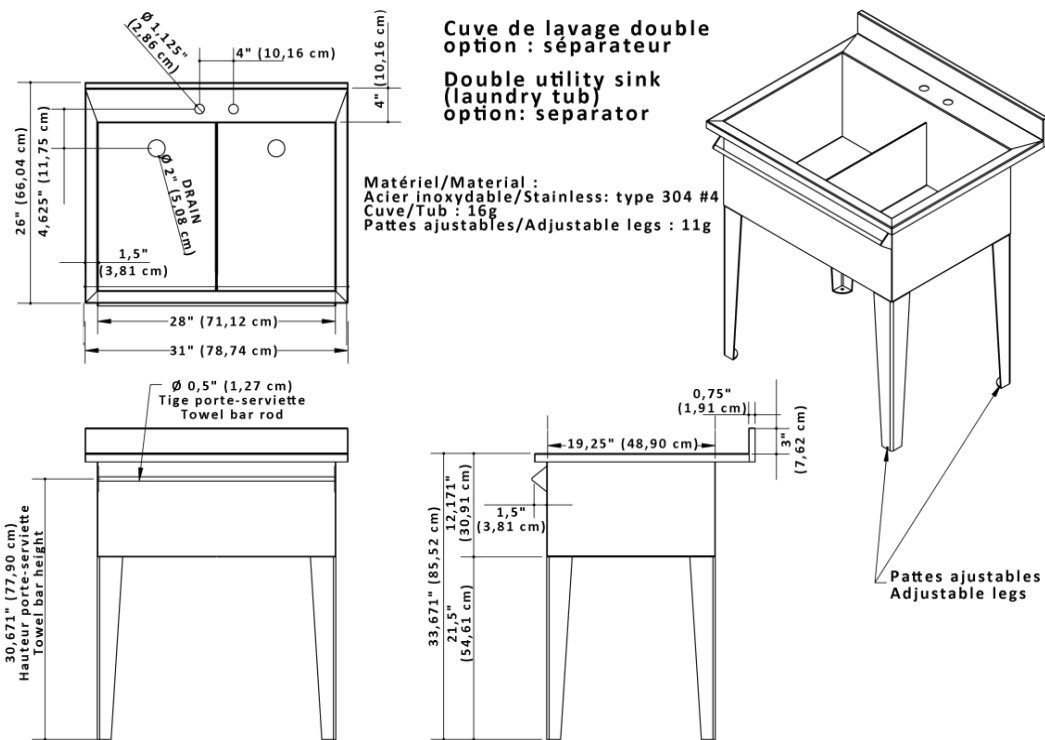

# Cuve de lavage

(évier-lavabo)

- Qualité industrielle supérieur
- Durabilité
- 3 formats standards ou sur mesure
- Acier inoxydable brossé
- Pattes ajustables
- Cuve simple ou double avec ou sans séparateur
- Drain inclus
- Robinetterie non incluse
- Mesures au verso

# Cuve de lavage mesures formats standards

**Cuve de lavage simple**  
**Single utility tub (laundry sink)**

**Matériel/Material :**  
Acier inoxydable/Stainless: type 304 #4  
Cuve/Tub : 16g  
Pattes ajustables/Adjustable legs : 11g

**Cuve de lavage double option : séparateur**  
**Double utility sink (laundry tub) option: separator**

**Matériel/Material :**  
Acier inoxydable/Stainless: type 304 #4  
Cuve/Tub : 16g  
Pattes ajustables/Adjustable legs : 11g

**Cuve de lavage double option : sans séparateur**  
**Utility sink (laundry tub) option: without separator**

Trémies (porcs) • Équipements inox • Chauffe-piscines • Chaudières - fournaies - ventilation • Équipements d'érablière